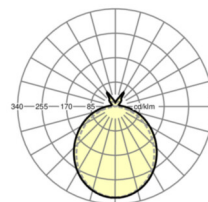

TECHNIKA ŚWIETLNA

Wyposażenie	LED, współczynnik oddawania barw/kolor światła CRI ≥ 80 / 4000K
Tolerancja koloru (MacAdam)	3SDCM
Bezpieczeństwo fotobiologiczne (Oprawa)	RG1
Nominalny strumień świetlny	5125lm
Trwałość LED	50000h L80/B10 (Tq 25°C)
Wydajność oprawy	146lm/W
UGR pop./pod.	20.4 / 19.6

MECHANIKA

Kolor obudowy	przezierny
Wymiary (DxSzxW/ŚrxW)	1563mm x 158mm x 76mm
Masa (netto)	3.08kg
Rodzaj montażu	Montaż pojedynczy zwieszakowy

DEEP-LINK

<https://www.regiolum.de/pl/article/52620036680>

Odnośnik	LED 5100lm 840
ηLB	100 %
Φ ↓/↑	87 % / 13 %
UGR pop./pod.	20.4 / 19.6

Wymiary

L	1563 mm	Długość
B	158 mm	Szerokość
H	76 mm	Wysokość
A1	800 mm	Odstęp mocowań przy montażu pojedynczym
P min	150 mm	Minimalna długość wieszaka
P max	1900 mm	Maksymalna długość wieszaka