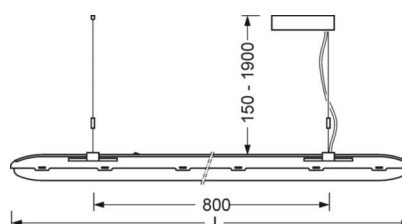

Oprawa o wyższym stopniu ochrony/zwieszakowa - Dyfuzor matowy - bezpośrednio/pośrednie

Korpus oprawy z poliwęglanu, formowany wtryskowo, przezroczysty, z patentowanym profilem labiryntowym, bez dodatkowego uszczelnienia (odporność na starzenie), dwie zewnętrzne klamry mocujące z V2A, przesuwalne w celu dostosowania do otworu, bezklipsowe mocowanie do rynienki, odporność na uderzenia > 6 Nm; łatwa do mycia powierzchnia korpusu; Kolor korpusu przezierny; Bezpośredni/pośredni rozsył światła, eliminacja zjawiska olśnienia poprzez rozpraszającą satynową powłokę; Przyłącze elektryczne poprzez 5-biegunowy zacisk przyłączeniowy ze stykami wtykowymi.. W zakresie dostawy komplet do montażu zwieszakowego z regulacją wysokości Zawieszenie w komplecie. Długość zwieszaka maks. 1900 mm. Komplet do montażu zwieszakowego z regulacją wysokości i podsufitką oraz wbudowane sterowanie światłem dostępne jako wyposażenie dodatkowe.

MECHANIKA

Kolor obudowy	przezierny
Wymiary (DxSzxW/ŚrxW)	1563mm x 158mm x 76mm
Masa (netto)	3.08kg
Rodzaj montażu	Montaż pojedynczy zwieszakowy

DEEP-LINK

<https://www.regiolum.de/pl/article/52620036680>

Odnośnik	LED 5100lm 840
ηLB	100 %
Φ ↓/↑	87 % / 13 %
UGR pop./pod.	20.4 / 19.6

Wymiary

L	1563 mm	Długość
B	158 mm	Szerokość
H	76 mm	Wysokość
A1	800 mm	Odstęp mocowań przy montażu pojedynczym
P min	150 mm	Minimalna długość wieszaka
P max	1900 mm	Maksymalna długość wieszaka